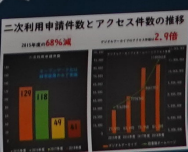

オープンデータ化の効果と評価